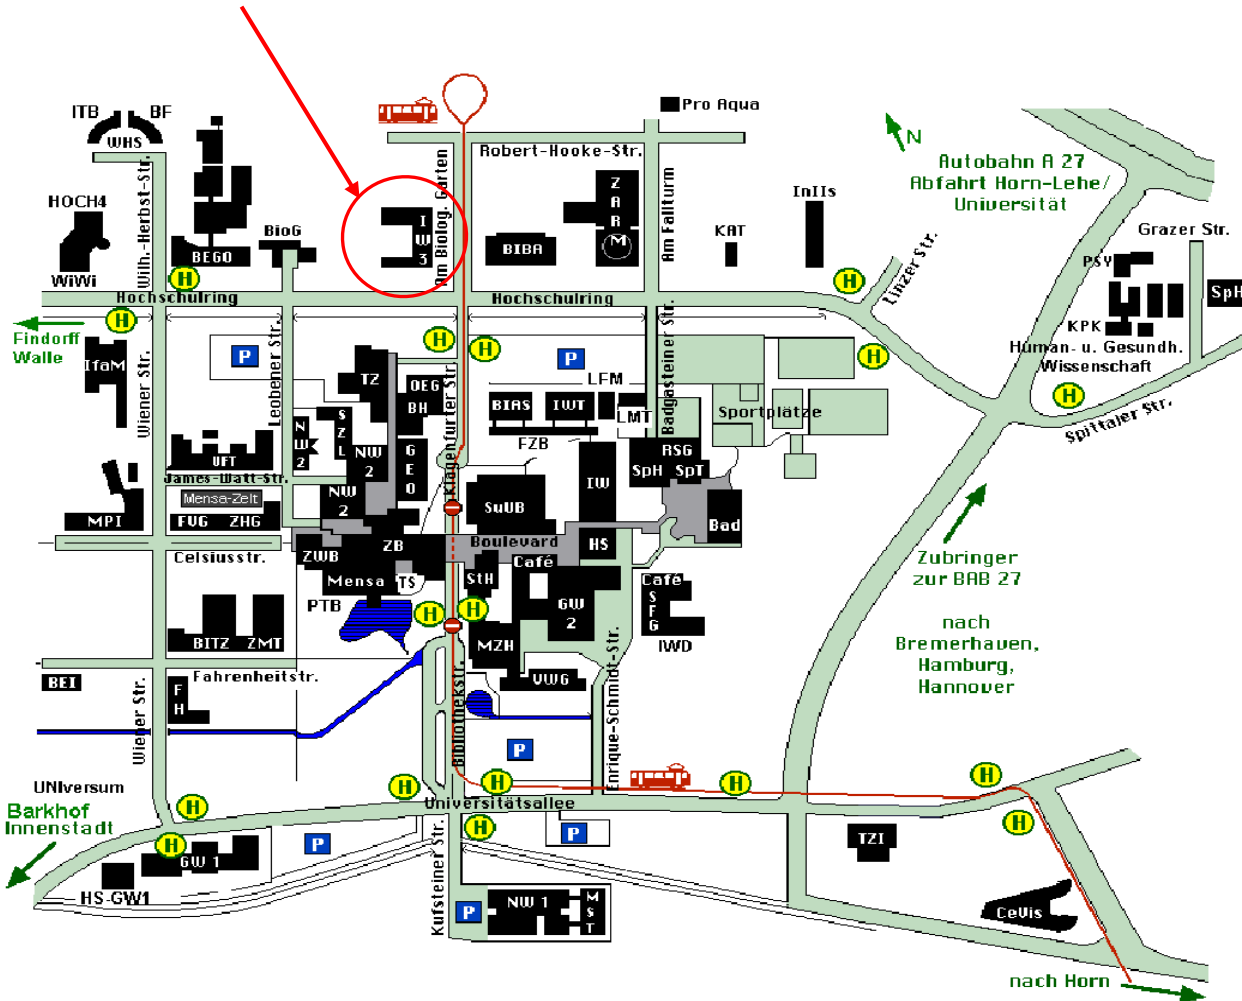

So finden Sie das **FIBRE** an der Universität Bremen

**Anschrift:** Am Biologischen Garten 2, **Gebäude IW3**, 28359 Bremen

**Ab Flughafen:** Direkt vor dem Ausgang Strassenbahnlinie Nr.6 → Richtung→ Universität→Endhaltestelle **KLAGENFURTER STR.**  
 Fahrtzeit ca. 30 Min.

**Ab Hauptbahnhof:** Ausgang City-Innenstadt:  
 Mit der Straßenbahnlinie **6**→Richtung **Universität** bis **Endstation Klagenfurter Straße.**  
 Ausstieg direkt vor dem Gebäude IW3, Fahrtzeit ca. 20 Min.

**Mit dem PKW:**  
 Autobahn: **A27**  
 Richtung **Bremerhaven**, Doppel-Abfahrt **Horn-Lehe/Universität**,  
 hier: →**UNIVERSITÄT**

1. Ampel rechts: weißes Schild:→ **Müllverbrennungsanlage** (Hochschulring)
3. Straße rechts: **Am Biologischen Garten** an der Ampel **v o r** den Straßenbahnschienen einbiegen dann dem Straßenverlauf als „U“ folgen.  
 Vor der Ampel rechts befindet sich der (gebührenpflichtige) Parkplatz vor dem Gebäude.

Ab Autobahn-Ausfahrt sind es knapp 1,5 Km, bzw. 3 Minuten.

Wir wünschen eine sichere Anreise.